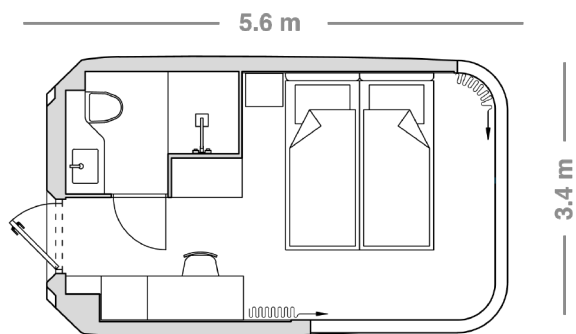

Doplňujúce požiadavky

Dispozíciu kapsule je možné upraviť na mieru.

Pôdorys

VESSEL 微宿®
AUTHORIZED DISTRIBUTOR

Model:

VESSEL E3

Vyobrazený nábytok slúži len na ilustráciu