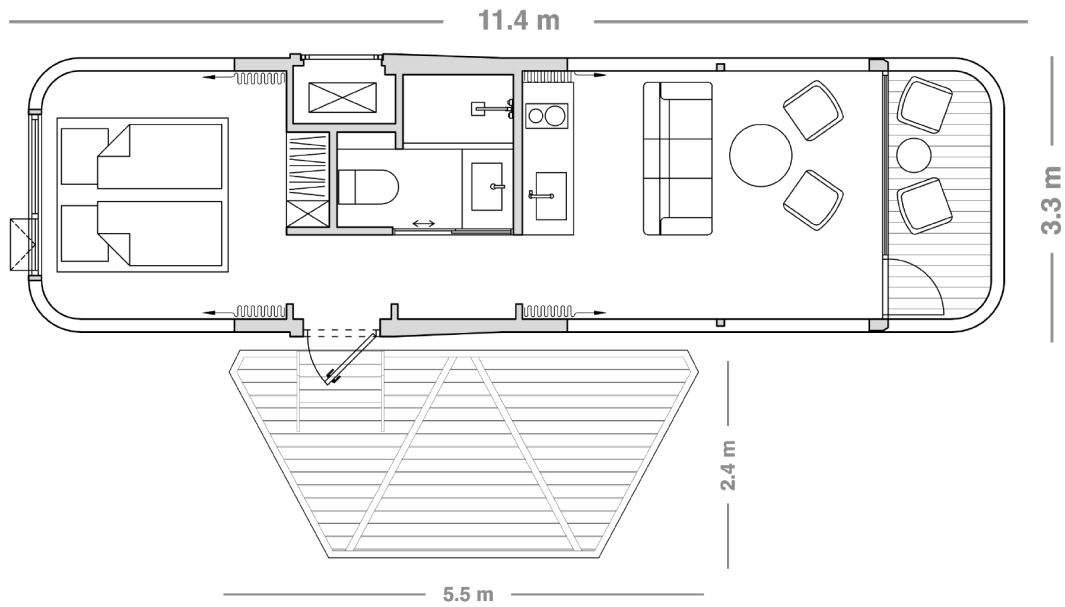

Model: **VESSEL E7**

Vyobrazený nábytok slúži len na ilustráciu