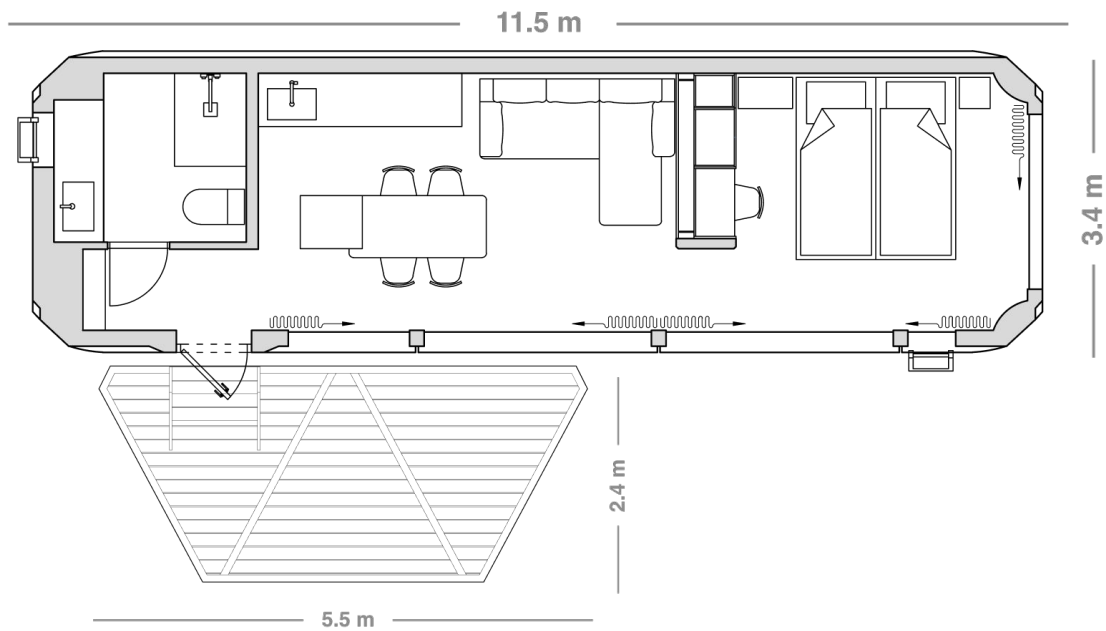

Pôdorys

TERRABOX™

VESSEL 微宿®
AUTHORIZED DISTRIBUTOR

Model: **VESSEL V9**

Vyobrazený nábytok slúži len na ilustráciu