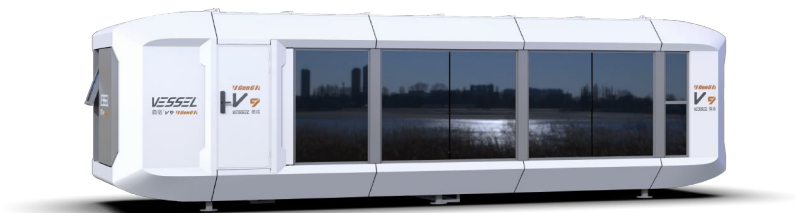

Model: **VESSEL V9**  
 Cena: **od 75 000 €**  
 bez DPH  
 Zastavaná plocha: **39 m<sup>2</sup>**  
 Dĺžka: 11,5 m  
 Šírka: 3,4 m  
 Výška: 3,4 m  
 Hmotnosť: 9,5 ton  
 Príkon: 7-15 kW